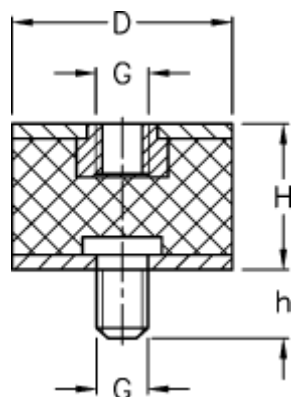

Varenummer: 51201366106210
Beskrivelse: KLEE Vibrationsdæmper type 2
75-45-2, M10/M10x33, NR - 57 shore

Mål

D = 75
G = M10
h = 33
H = 45